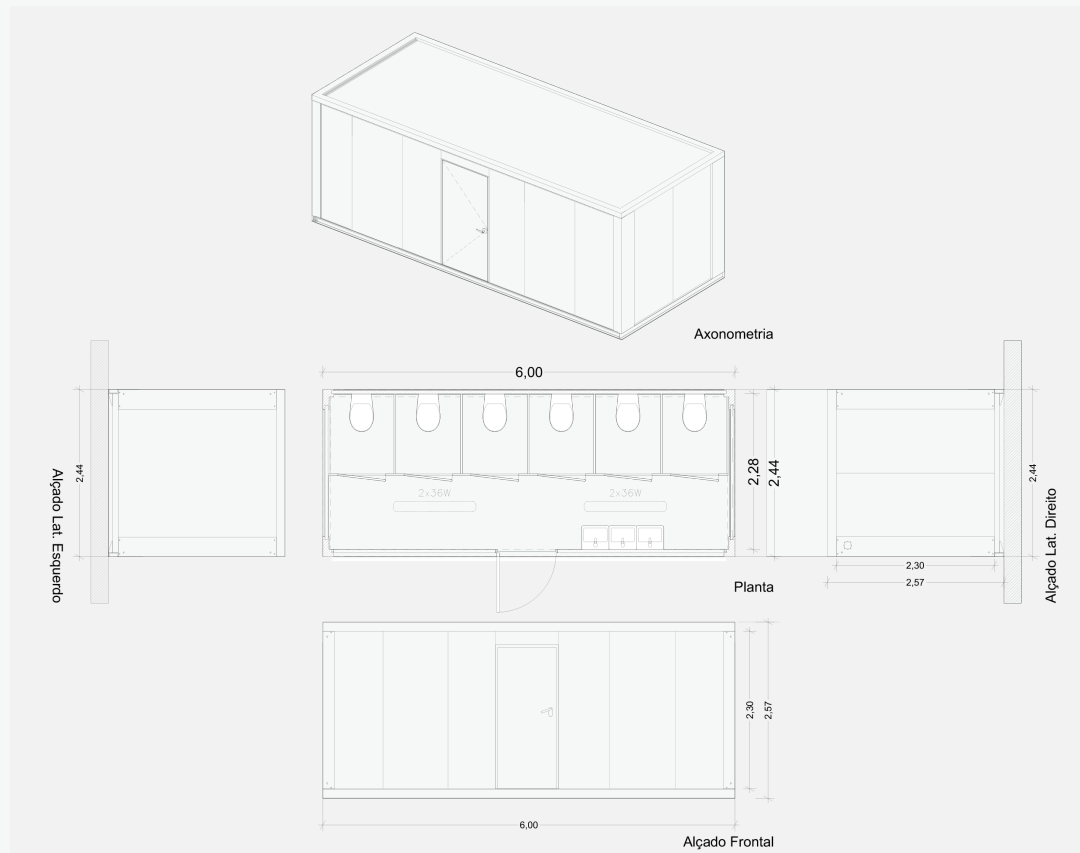

SANITÁRIOS

Sani 50

Dimensões

6,00x2,44x2,57m
2,28m. Altura interior Livre
14,64 m² de superfície

Porta

1 Porta de acesso isolado de
0,85x2,06m.

Solo

Placa fenólica de 18mm revestida a PVC tipo SAYPOLAN

Paramento Lateral

Painel Sandwich de 950x2300x40 mm.

Instalação Elétrica

Quadro de distribuição e proteção

- 1 Tela de 2x36 w c/difusor
- 1 Interruptor
- 2 Bases de 10/16A

Instalação Sanitária

- 6 Sanitário
- 3 Lavatório

Todo o material realizado em aço galvanizado

*Croqui meramente ilustrativo.
Os módulos poderão apresentar
ligeiras diferenças de configuração.