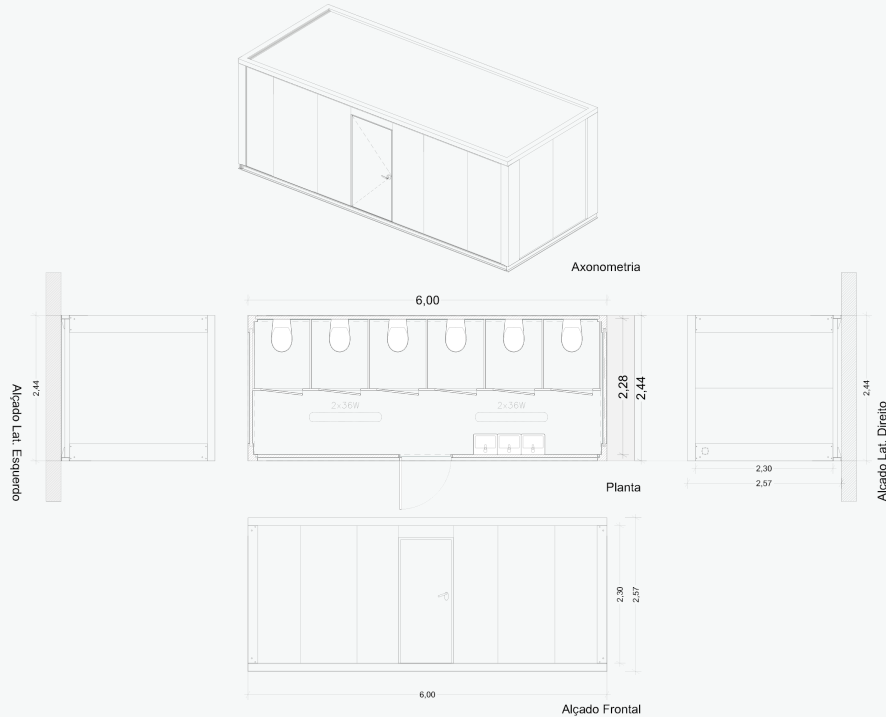

EVENTOS

Sani 50

Dimensões

6,00x2,44x2,57m
2,28m. Altura interior Livre
14,64 m² de superfície

Porta

1 Porta de acesso isolado de 0,85x2,06m.

Solo

Placa fenólica de 18mm revestida a PVC tipo SAYPOLAN

Paramento Lateral

Painel Sandwich de 950x2300x40 mm.

Instalação Elétrica

Quadro de distribuição e proteção

- 1 Diferencial 25A/0,030mA.
- 1 Interruptor Magnetotérmico de 10A
- 1 Interruptor Magnetotérmico de 16A
- 1 Tela de 2x36 w c/difusor
- 1 Interruptor
- 2 Bases de 10/16A